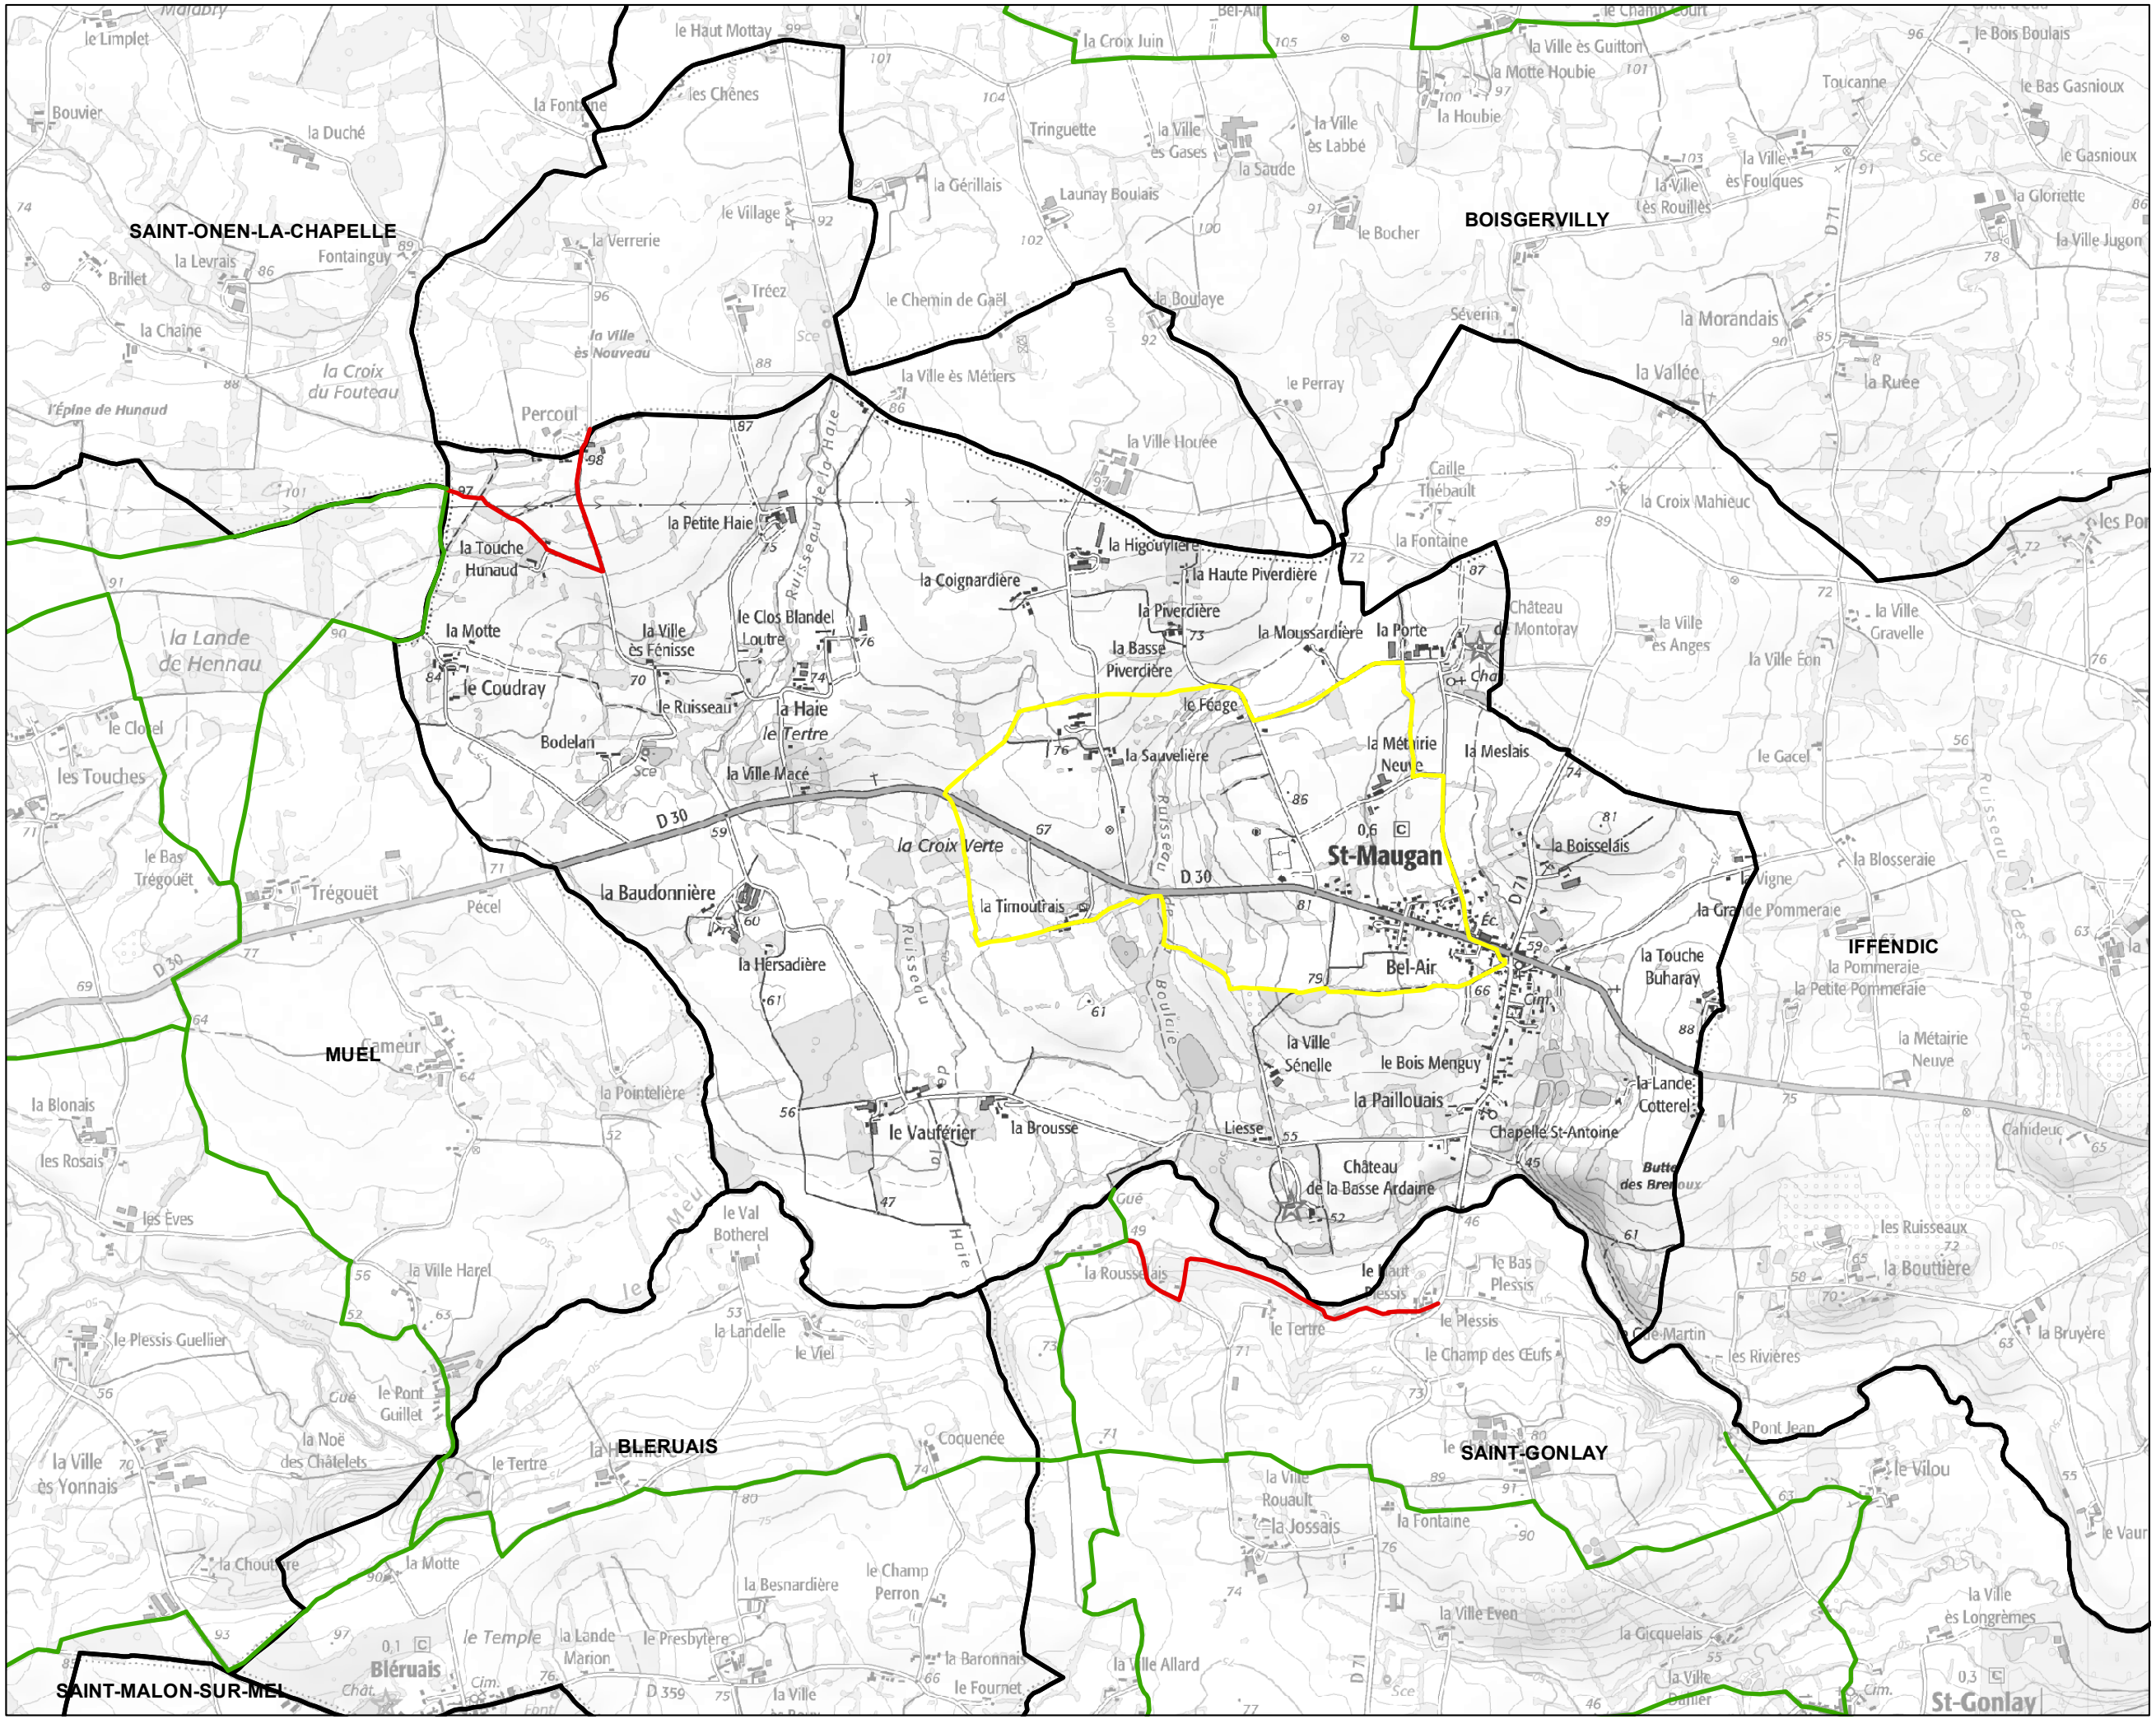

Saint-Maugan

Projets de sentiers pédestres inscrits au Plan Départemental des Itinéraires de Promenades et de Randonnée (PDIPR) avant le passage en Commission Permanente du Conseil départemental d'Ille-et-Vilaine

Projet Pédestre avant CP
Etat administratif pédestre

- Tronçon ouvert
- Tronçon à ajouter
- Tronçon fermé
- Limite communale

PLAN DEPARTEMENTAL DES ITINERAIRES DE PROMENADE ET DE RANDONNEES :
ADAPTATIONS PORTEES AU PLAN DE LA COMMUNE DE SAINT MAUGAN